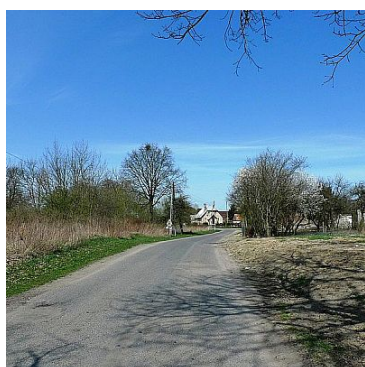

DZIAŁKA NA SPRZEDAŻ

pow. działki: 3 000 m²,

Suliszewice

Cena **30 000** zł

Działka o powierzchni 0,3 ha. Struktura użytków: S-RIVb. Droga dojazdowa: asfaltowa. Działka o kształcie prostokąta. W sąsiedztwie zabudowa siedliskowa. Dobry dojazd drogą asfaltową. Media w zasięgu: energia, woda, telekomunikacja.

MPZP: brak. W starym MPZP istniał zapis: 13MN Zabudowa mieszkaniowa o niskiej intensywności zabudowy.

Dział III KW - brak wpisów. Dział IV KW - brak wpisów.

Zapraszamy na prezentację nieruchomości.

Rodzaj transakcji	SPRZEDAŻ	Status	AKTUALNA
Cena	30 000 PLN	Cena za m ²	10 PLN
Cena negocjowana	JEST	Kraj	POLSKA
Województwo	ZACHODNIOPOMORSKIE	Powiat	łobeski
Gmina	Łobez	Miejscowość	Suliszewice
Położenie działki	TEREN PŁASKI	Wygląd działki	PUSTA
Możliwa zabudowa	WOLNOSTOJĄCA	Położenie	WIEŚ
Pow. działki	3 000,00 m ²	Kształt działki	PROSTOKĄT
Rodzaj działki	SIEDLISKOWA	Forma własności działki	WŁASNOŚĆ
Udział w działce	CAŁOŚĆ	Droga dojazdowa	ASFALTOWA
Rodzaj nawierzchni	ASFALTOWA / KOSTKA	Dostępne sieci	energia, woda, telekomunikacja
Czy jest KW	JEST	Nr Licencji	11672