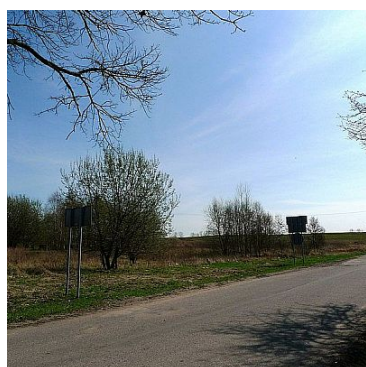

DZIAŁKA NA SPRZEDAŻ

pow. działki: 3 000 m²,

Suliszewice

Cena **30 000** zł

Działka o powierzchni 0,3 ha. Struktura użytków: S-RIVb. Droga dojazdowa: asfaltowa. Działka o kształcie prostokąta. W sąsiedztwie zabudowa siedliskowa. Dobry dojazd drogą asfaltową. Media w zasięgu: energia, woda, telekomunikacja.

MPZP: brak. W starym MPZP istniał zapis: 13MN Zabudowa mieszkaniowa o niskiej intensywności zabudowy.

Dział III KW - brak wpisów. Dział IV KW - brak wpisów.

Zapraszamy na prezentację nieruchomości.

Rodzaj transakcji	SPRZEDAŻ	Status	AKTUALNA
Cena	30 000 PLN	Cena za m ²	10 PLN
Cena negocjowana	JEST	Kraj	POLSKA
Województwo	ZACHODNIOPOMORSKIE	Powiat	łobeski
Gmina	Łobez	Miejscowość	Suliszewice
Położenie działki	TEREN PŁASKI	Wygląd działki	PUSTA
Możliwa zabudowa	WOLNOSTOJĄCA	Położenie	WIEŚ
Pow. działki	3 000,00 m ²	Kształt działki	PROSTOKĄT
Rodzaj działki	SIEDLISKOWA	Forma własności działki	WŁASNOŚĆ
Udział w działce	CAŁOŚĆ	Droga dojazdowa	ASFALTOWA
Rodzaj nawierzchni	ASFALTOWA / KOSTKA	Dostępne sieci	energia, woda, telekomunikacja
Czy jest KW	JEST	Nr Licencji	11672