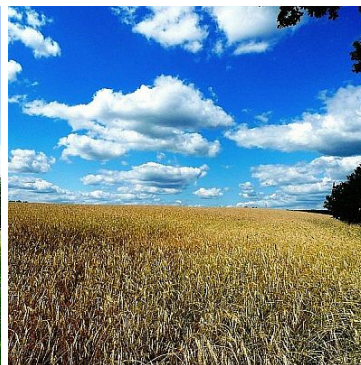

DZIAŁKA NA SPRZEDAŻ

pow. całkowita: 1 108 046,00 m², pow. działki: 1 108 046 m²,
powiat drawski

Cena **6 000 000** zł

Przedmiotem oferty jest nieruchomość rolna zabudowana położona w powiecie drawskim.

W skład przedmiotu sprzedaży wchodzi nieruchomość rolna z zabudowaniami w dwóch rozłogach o łącznej powierzchni ok. 111 ha wraz inwentarzem żywym oraz maszynami.

Pierwsza część o powierzchni ok. 98 ha. Nieruchomość stanowi jeden kompleks użytków, w tym:

- część niezabudowana - działki rolne ok. 93,5 ha, które są obecnie użytkowane rolniczo (użytki - głównie RIVb);
- część zabudowana ok. 4,5 ha, gdzie znajdują się budynki o łącznej powierzchni użytkowej ok. 3500 m², dodatkowo budowle oraz maszyny i urządzenia używane do produkcji rolniczej. Inwentarz żywy (trzoda chlewna) w ilości ok. 1500 szt.

Nieruchomość posiada bardzo dogodny dojazd drogą asfaltową. Odległość od drogi krajowej wynosi ok. 8 km.